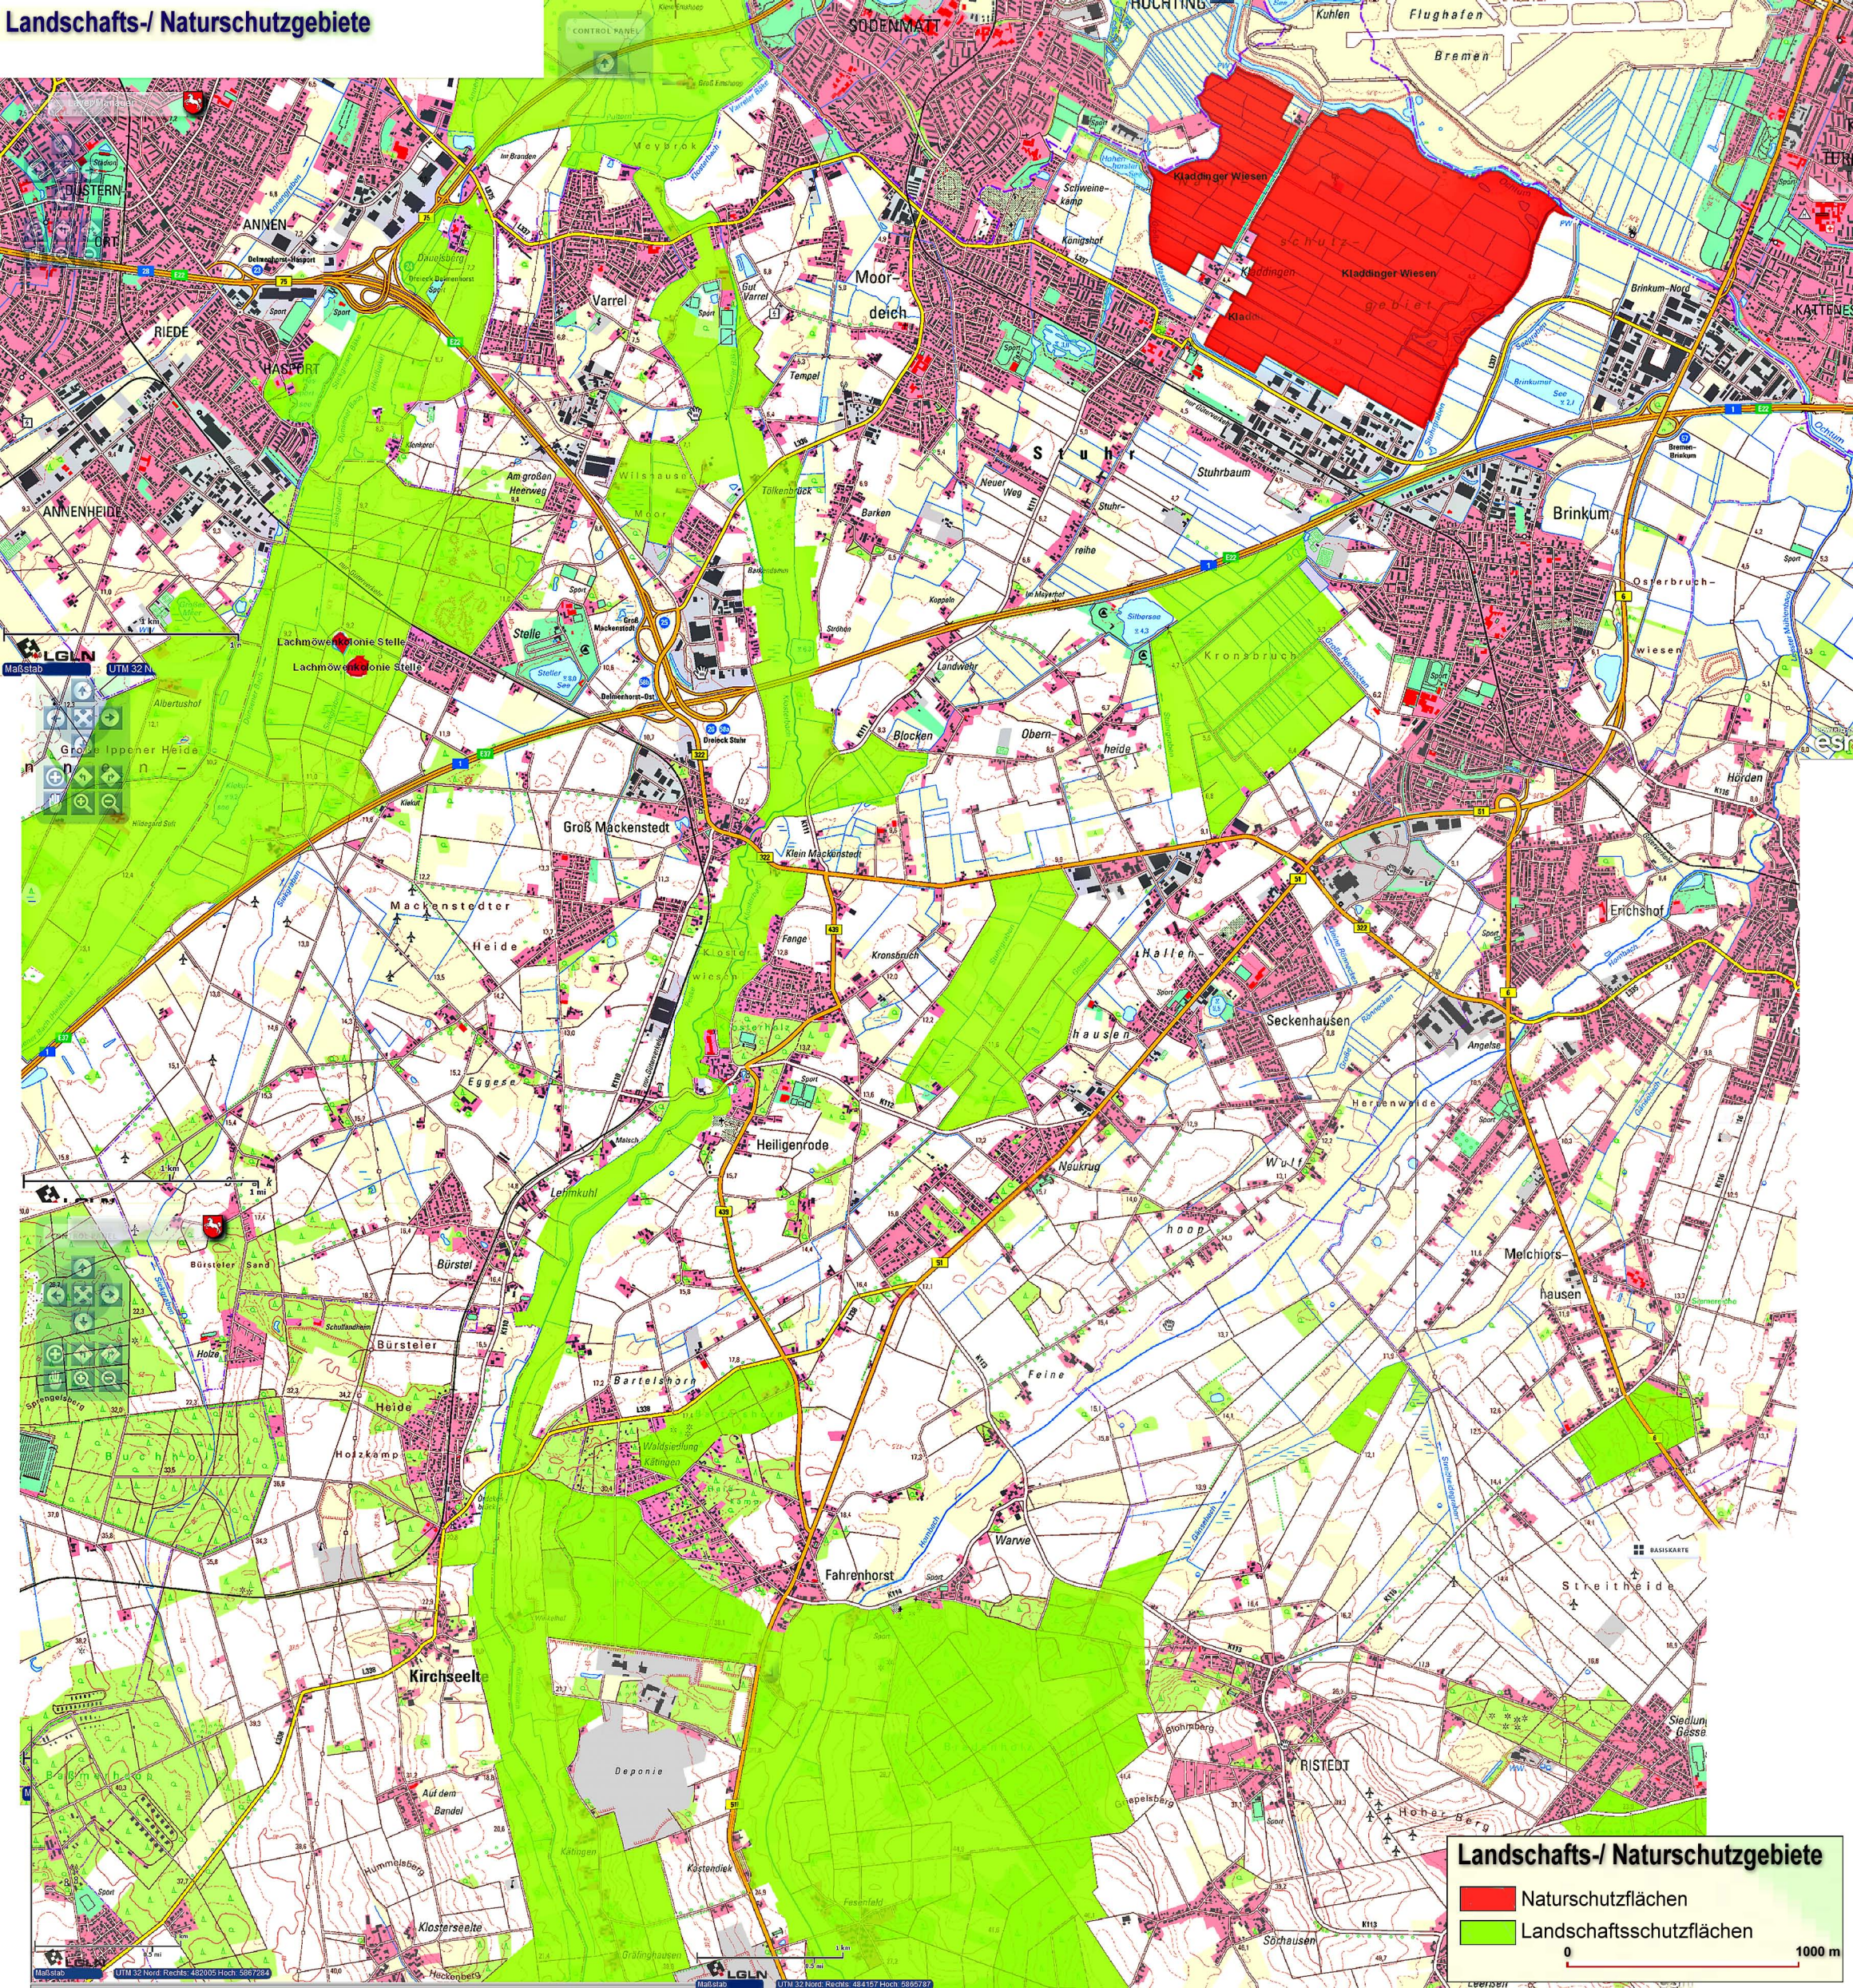

Landschafts-/ Naturschutzgebiete

Landschafts-/ Naturschutzgebiete

- Naturschutzflächen
- Landschaftsschutzflächen

0 1000 m

Maßstab UTM 32 N

1 km 1 mi

Maßstab UTM 32 Nord Rechts: 482005 Hoch: 5867284

Maßstab UTM 32 Nord Rechts: 484157 Hoch: 5865787

Leitner