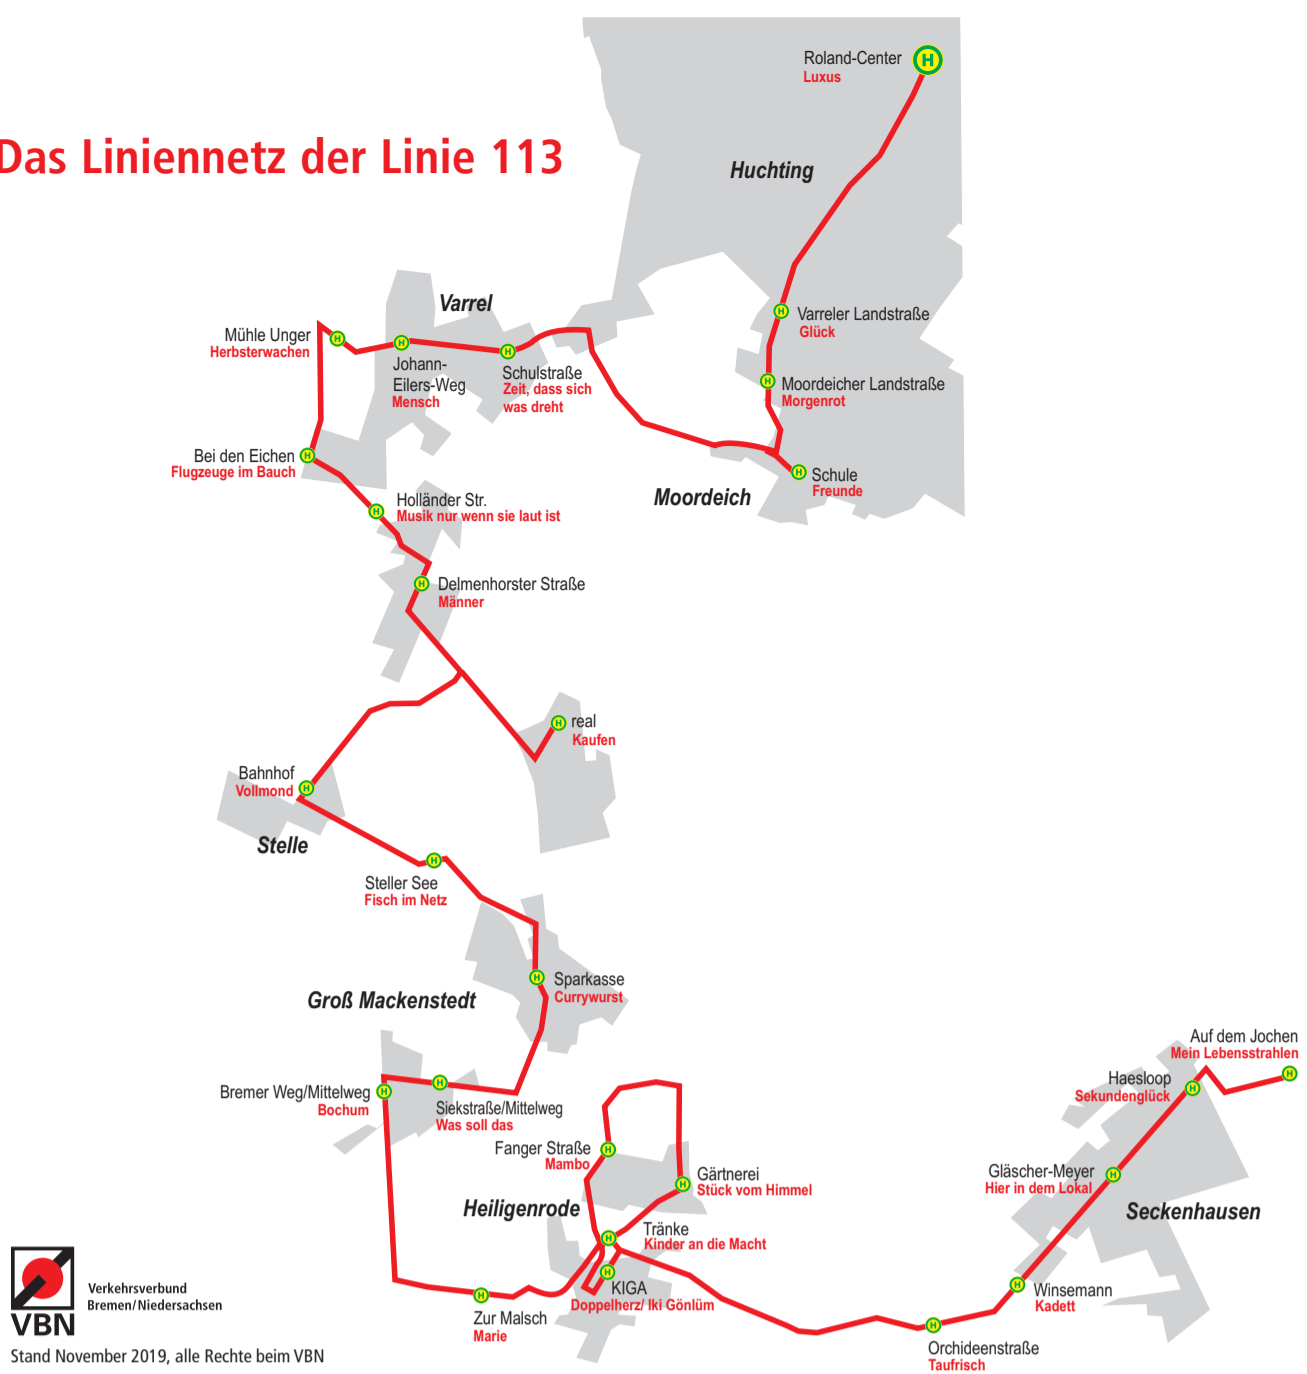

Das Liniennetz der Linie 113

VBN Verkehrsverbund Bremen/Niedersachsen
Stand November 2019, alle Rechte beim VBN

113 Bremen - Varrel - Gr. Mackenstedt - Heiligenrode - Seckenhausen
gültig ab: 15.12.19 Verkehrsverbund Bremen/Niedersachsen (VBN), Tel.: 0421 / 596059
Verkehrsbetriebe Diepholz Nord GmbH & Co. KG

Verkehrstage	Montag - Freitag									
Fahrtnummer	1	3	5	7	9	11	13	15	17	
Verkehrshinweise	W2									
Bremen, Roland Center	07:31	08:36	09:36	10:36	11:36	12:36	13:36	14:36	15:36	
Moordeich, Varreler Landstr.	07:35	08:40	09:40	10:40	11:40	12:40	13:40	14:40	15:40	
Moordeich, Moordeicher Landstraße	07:36	08:41	09:41	10:41	11:41	12:41	13:41	14:41	15:41	
Li 55 aus Brinkum an	07:27	08:27	09:27	10:17	11:17	12:17	13:17	14:17	15:17	
Moordeich, Schule	07:37	08:42	09:42	10:42	11:42	12:42	13:42	14:42	15:42	
Li 204 aus Delmenhorst an	07:31	08:37	09:37	10:37	11:37	12:37	13:37	14:37	15:37	
Varrel, Schulstraße	07:42	08:47	09:47	10:47	11:47	12:47	13:47	14:47	15:47	
Varrel, Johann-Eilers-Weg	07:43	08:48	09:48	10:48	11:48	12:48	13:48	14:48	15:48	
Varrel, Mühle Unger	07:44	08:49	09:49	10:49	11:49	12:49	13:49	14:49	15:49	
Varrel, Bei den Eichen	07:46	08:51	09:51	10:51	11:51	12:51	13:51	14:51	15:51	
Varrel, Holländer Str.	07:47	08:52	09:52	10:52	11:52	12:52	13:52	14:52	15:52	
Groß Mackenstedt, Delmenhorster Straße	07:48	08:53	09:53	10:53	11:53	12:53	13:53	14:53	15:53	
Groß Mackenstedt, Real	07:51	08:56	09:56	10:56	11:56	12:56	13:56	14:56	15:56	
Stelle (Stuhr), Bahnhof	07:58	09:03	10:03	11:03	12:03	13:03	14:03	15:03	16:03	
Stelle (Stuhr), Steller See	07:59	09:04	10:04	11:04	12:04	13:04	14:04	15:04	16:04	
Groß Mackenstedt, Sparkasse	08:01	09:06	10:06	11:06	12:06	13:06	14:06	15:06	16:06	
Groß Mackenstedt, Siek/Mittelweg	08:03	09:08	10:08	11:08	12:08	13:08	14:08	15:08	16:08	
Groß Mackenstedt, Bremer Weg/Mittelweg	08:04	09:09	10:09	11:09	12:09	13:09	14:09	15:09	16:09	
Heiligenrode, Zur Malsch	08:07	09:12	10:12	11:12	12:12	13:12	14:12	15:12	16:12	
Heiligenrode, Fanger Straße	08:09	09:14	10:14	11:14	12:14	13:14	14:14	15:14	16:14	
Heiligenrode, Gärtnerei	08:10	09:15	10:15	11:15	12:15	13:15	14:15	15:15	16:15	
Heiligenrode, Tränke	08:11	09:16	10:16	11:16	12:16	13:16	14:16	15:16	16:16	
Heiligenrode, KIGA	08:12	09:17	10:17	11:17	12:17	13:17	14:17	15:17	16:17	
Neukrug, Orchideenstraße	08:14	09:19	10:19	11:19	12:19	13:19	14:19	15:19	16:19	
Seckenhausen, Winsemann	08:16	09:21	10:21	11:21	12:21	13:21	14:21	15:21	16:21	
Seckenhausen, Gläser-Meyer	08:18	09:23	10:23	11:23	12:23	13:23	14:23	15:23	16:23	
Seckenhausen, Haesloop	08:21	09:26	10:26	11:26	12:26	13:26	14:26	15:26	16:26	
Linie 101 nach Brinkum	08:41	09:41	10:41	11:41		13:41		15:51	16:41	
Seckenhausen, Auf dem Jochen	08:24	09:29	10:29	11:29	12:29	13:29	14:29	15:29	16:29	

Erklärungen
W2 : nicht an Heiligabend, Silvester W1 : nicht an Heiligabend
Anmerkungen
Die Haltestelle "Stelle (Stuhr), Steller See" wird nur in der Badesaison vom 02.05. bis 30.09. bedient.