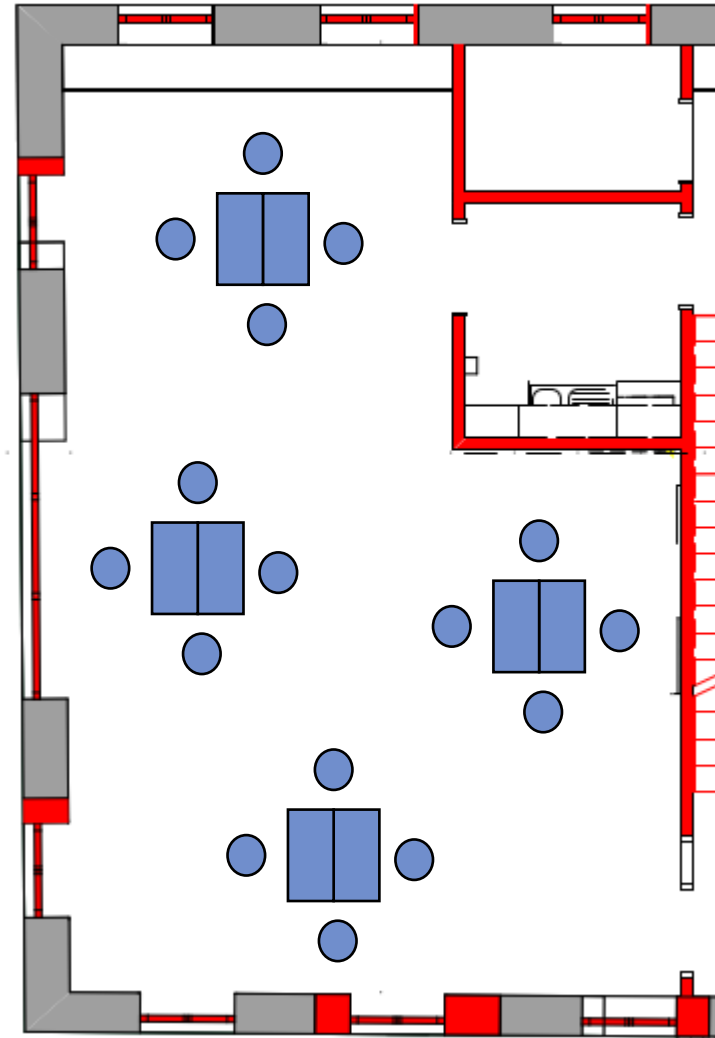

Möglichkeit 2

DIELE

Beispiele für die variable Raumnutzung

*Möglichkeit 1
Vortrag,
Filmvorführung mit
Stuhlreihen und
Büffet

*Möglichkeit 2
Gemeinschaftlich
es Arbeiten,
Austausch und
Dialog mit kleinen
Arbeitsinseln