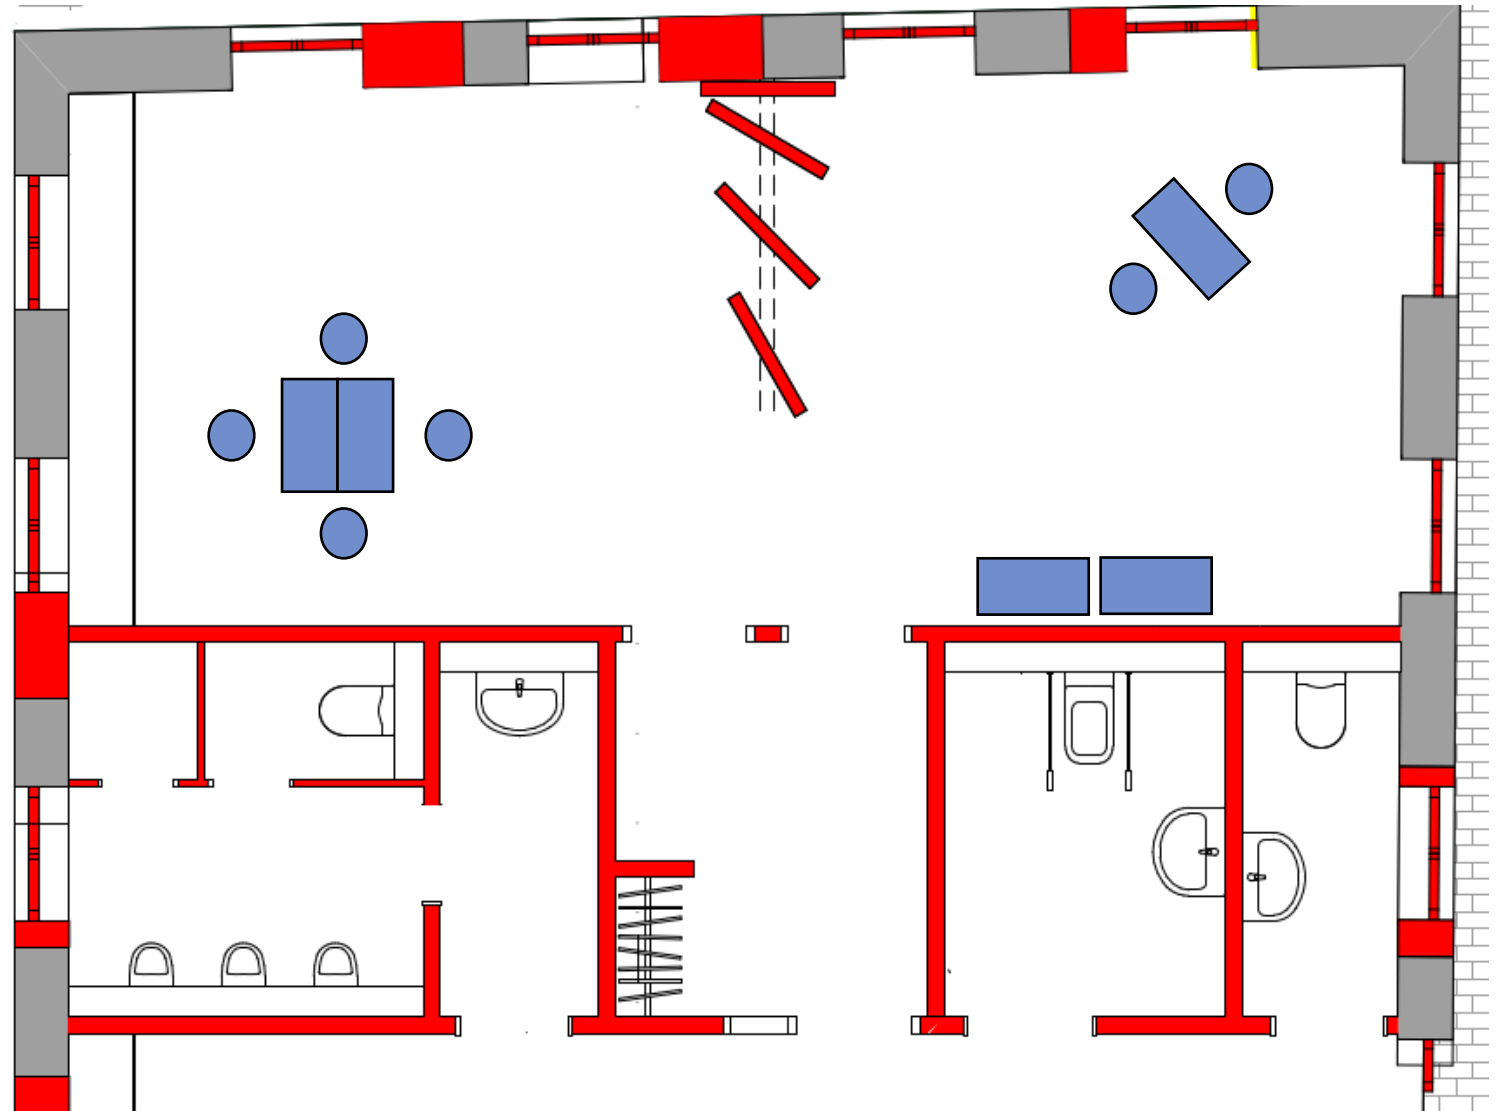

# GRUNDRISS BASSUMER STRAÙE 10

- 1 Dialograum
- 2 Dialograum
- 3 Diele
- 4 Co-Working
- 5 Lager
- 6 Co Working
- 7 Stube
- 8 Teeküche
- 9 Teeküche und Kopierer

# DIELE

Beispiele für die variable Raumnutzung

\*Möglichkeit 1  
Vortrag,  
Filmvorführung mit  
Stuhlreihen und  
Büffet

\*Möglichkeit 2  
Gemeinschaftlich  
es Arbeiten,  
Austausch und  
Dialog mit kleinen  
Arbeitsinseln

## DIALOGRAUM

Neben der DIELE braucht es die Möglichkeit einer konzentrierten Arbeitsatmosphäre im kleinsten Raum. Hier eignen sich die zwei DIALOGRÄUME. Auf gut 20 m<sup>2</sup> jeweils eröffnet die Bassumer Straße 10 Perspektiven für Austausch, Rückzug und Zwiegespräche. Zusätzlicher Pluspunkt: die Räume können durch die Wegnahme einer mobilen Trennwand zu einer zweiten DIELE von 42 m<sup>2</sup> verbunden werden.

## DIALOGRAUM

Die beiden verbundenen Räume eignen sich für kleinere Vorhaben wie Beratungsgespräche, Gruppenarbeit oder bilaterale Absprachen.

Ausgestattet sind diese Räume mit mobilen Tischen und Stühlen. Die Präsentationstechnik kann auch diesen Räumen eingesetzt werden.