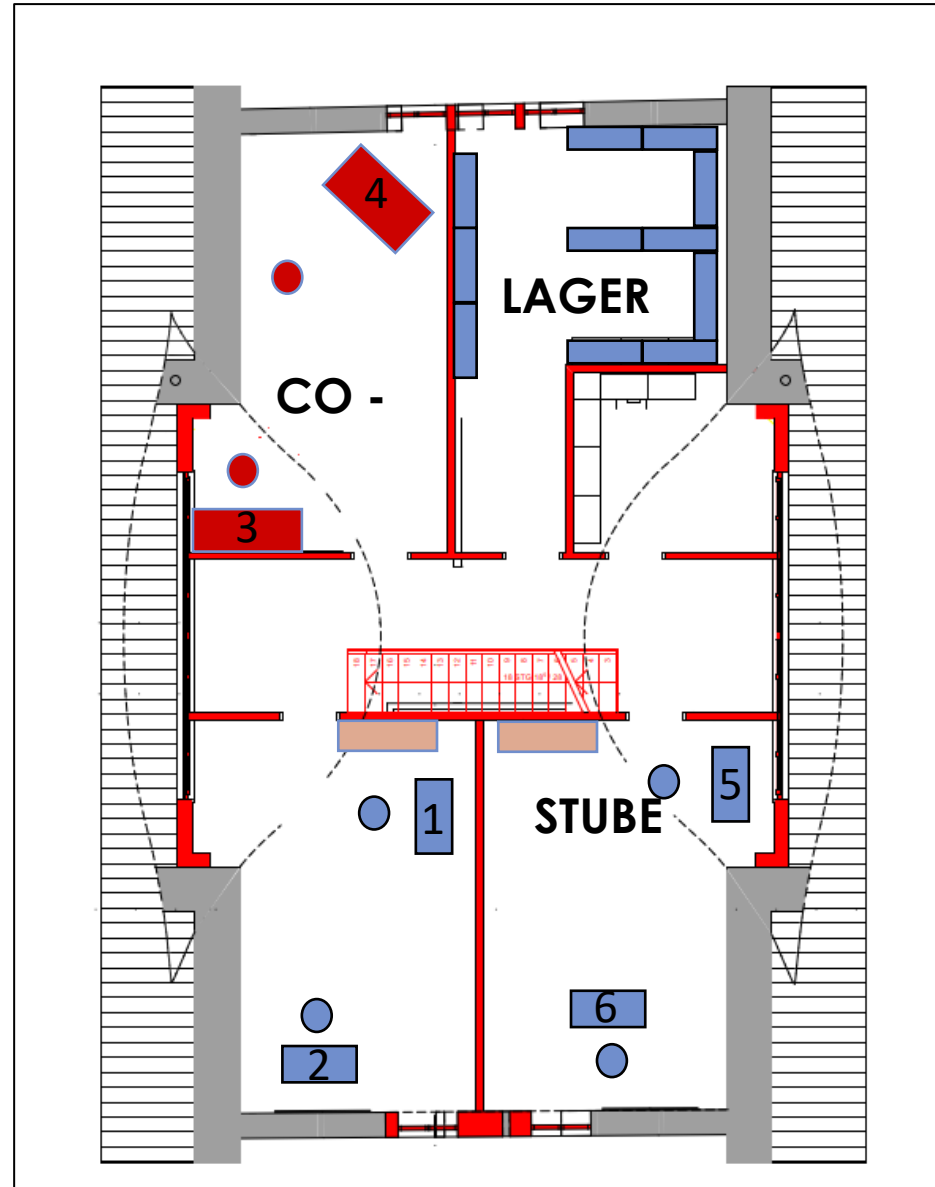

OBERGESCHOSS